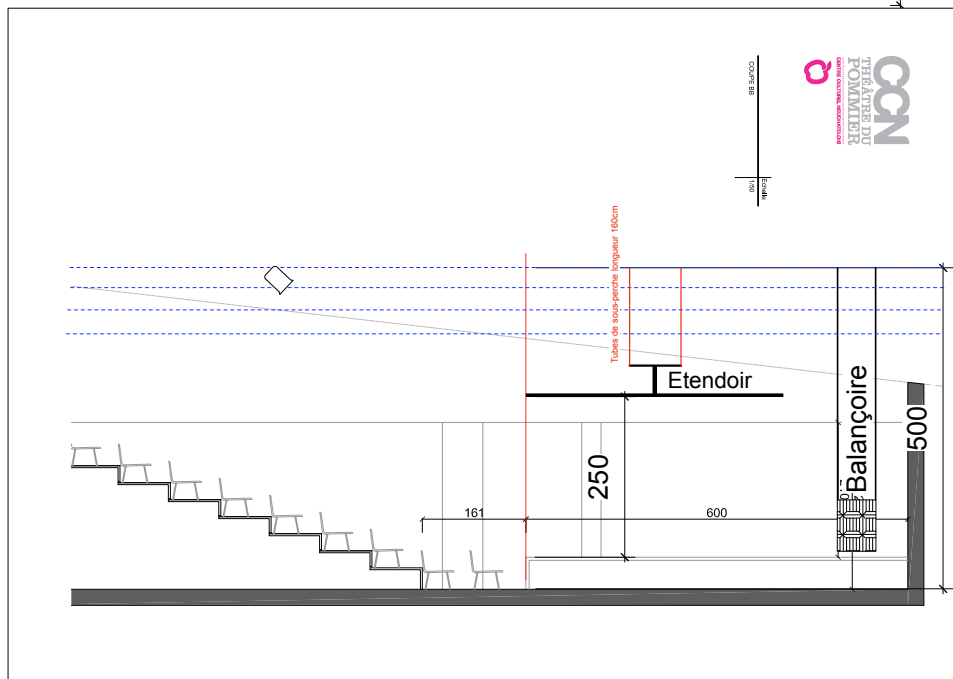

Fiche technique indicative, relative à l'un des accueils de L'Etendoir - écho d'un lavoir collectif

	<u>Couleur</u>	<u>Taille</u>	<u>Nombre</u>
	L106	180mm	1
	L117	180mm	1
	L128	254mm	4
	L134	180mm	1
	L148	180mm	1
	L152	180mm	1
	L170	180mm	1
	L180	180mm	1
	L200	180mm	2
	L201	180mm	1
	L223	180mm	2
	L500	11.5X9.5	6

-  Light Instr
-  Coemar Seq
- 1000 al/a CTR
-  Light Instr
-  Coemar Seq
- 1000 al/s CTR
-  Light Instr
- Robert Juliat
- 306 HPC
-  Light Instr
- Robert Juliat
- 613 SX
-  Light Instr
- PAR64 MFL

03.02.20